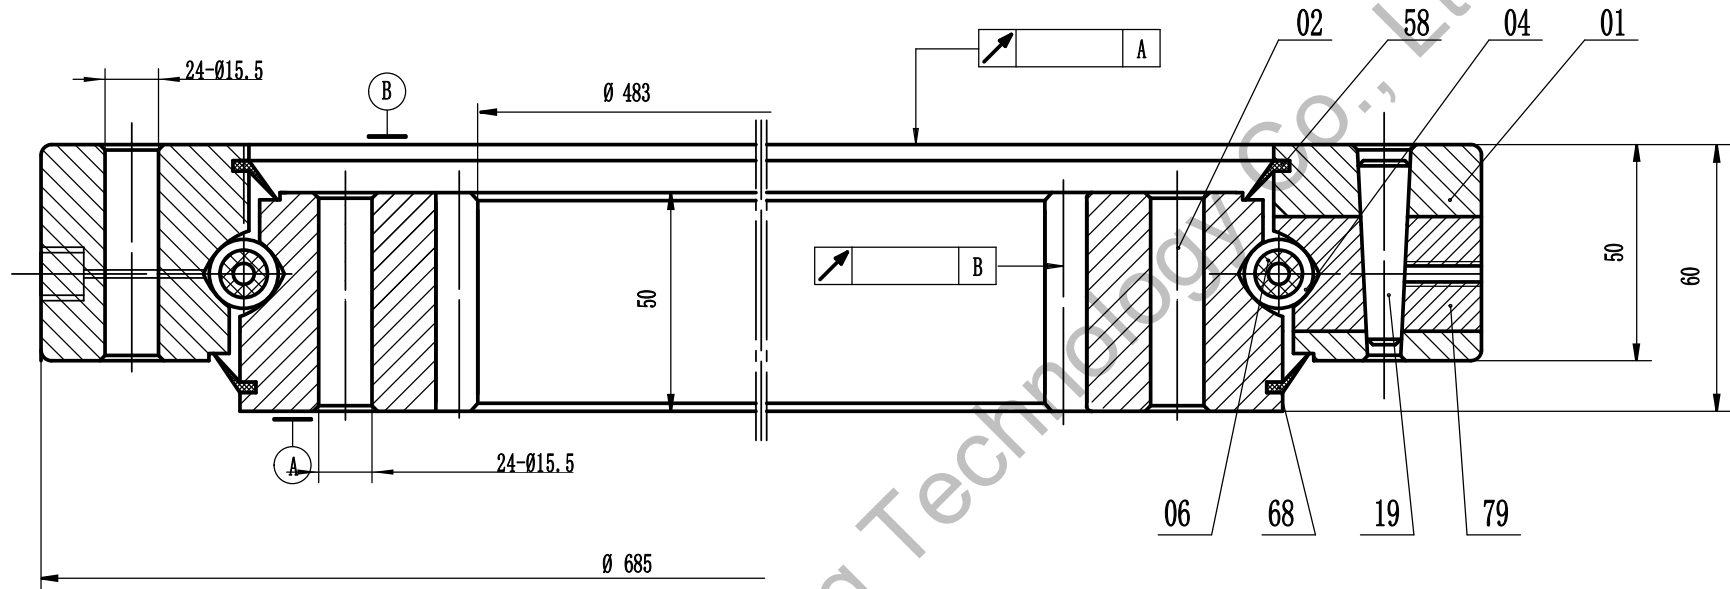

A-A

Anmerkung:

1. Luoyang JCB Bearing Technology Co., Ltd ist ein Design und Herstellung Inc, wir Großwälzlager für alle hergestellt Arten von verschiedenen Marken-Bagger, spezialisiert in der Industrie der Herstellung Großwälzlager für Bagger mehr als 30 Jahre.

2. Diese Zeichnung ist Referenz für Benutzer, wenn Sie formale Zeichnung benötigen, kontaktieren Sie bitte mit uns, um den Beamten zu erhalten Zeichnung.

Kontakt Informationen

Firmenadresse: No.3 Lianmeng Straße, Luoyang, Henan, China.

Postleitzahl: 471003

Telefon: 0086-379-68611678 Fax: 0086-379-68611679

Skype: jcb-bearing@hotmail.com

E-Mail: sales@jcb-bearing.com

Reservierte E-Mail: sales@slewingbearingforexcavator.com

Webseite: <https://www.jcb-bearing.com>

<https://de.slewingbearingforexcavator.com>